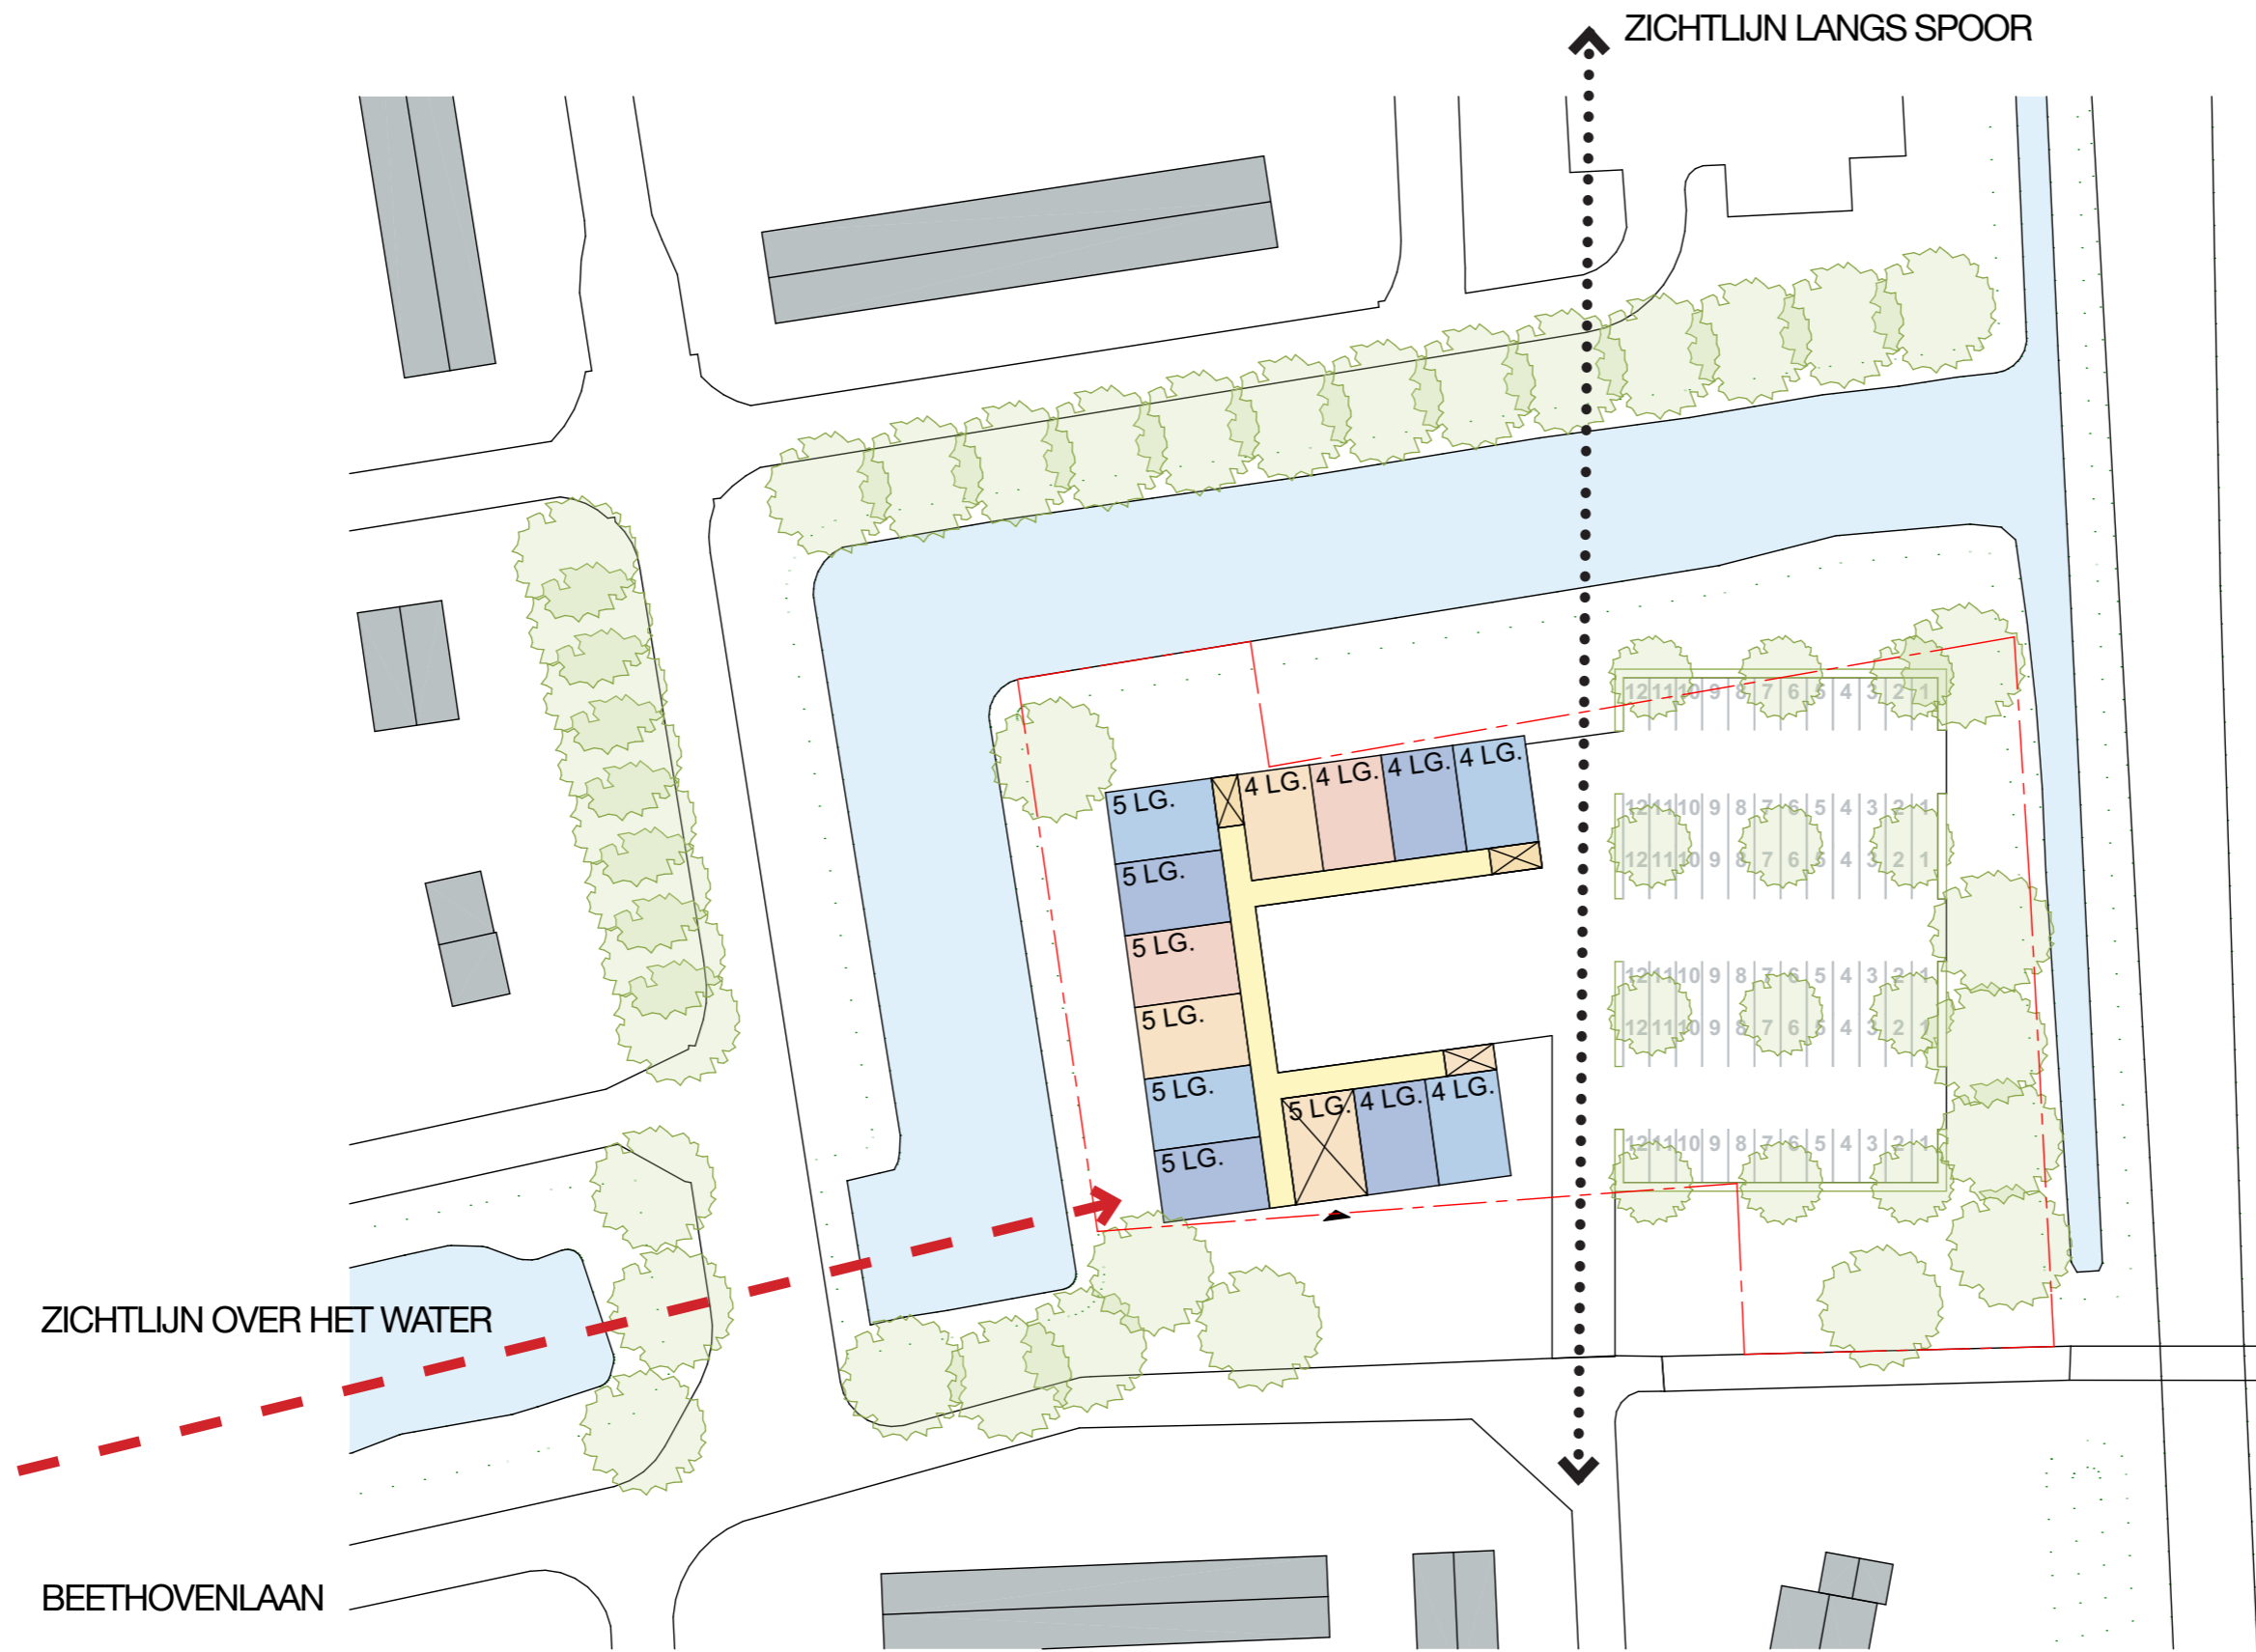

SCHETSPLAN
BEETHOVENLAAN
SCHAGEN

ZICHTLIJN LANGS SPOOR

LEGENDA

- appartement
- bergingen
- ontsluiting (trap of lift)
- appartement

GETEKEND:
 50 appartementen (65 m2)
 70 parkeerplaatsen

ZICHTLIJN OVER HET WATER