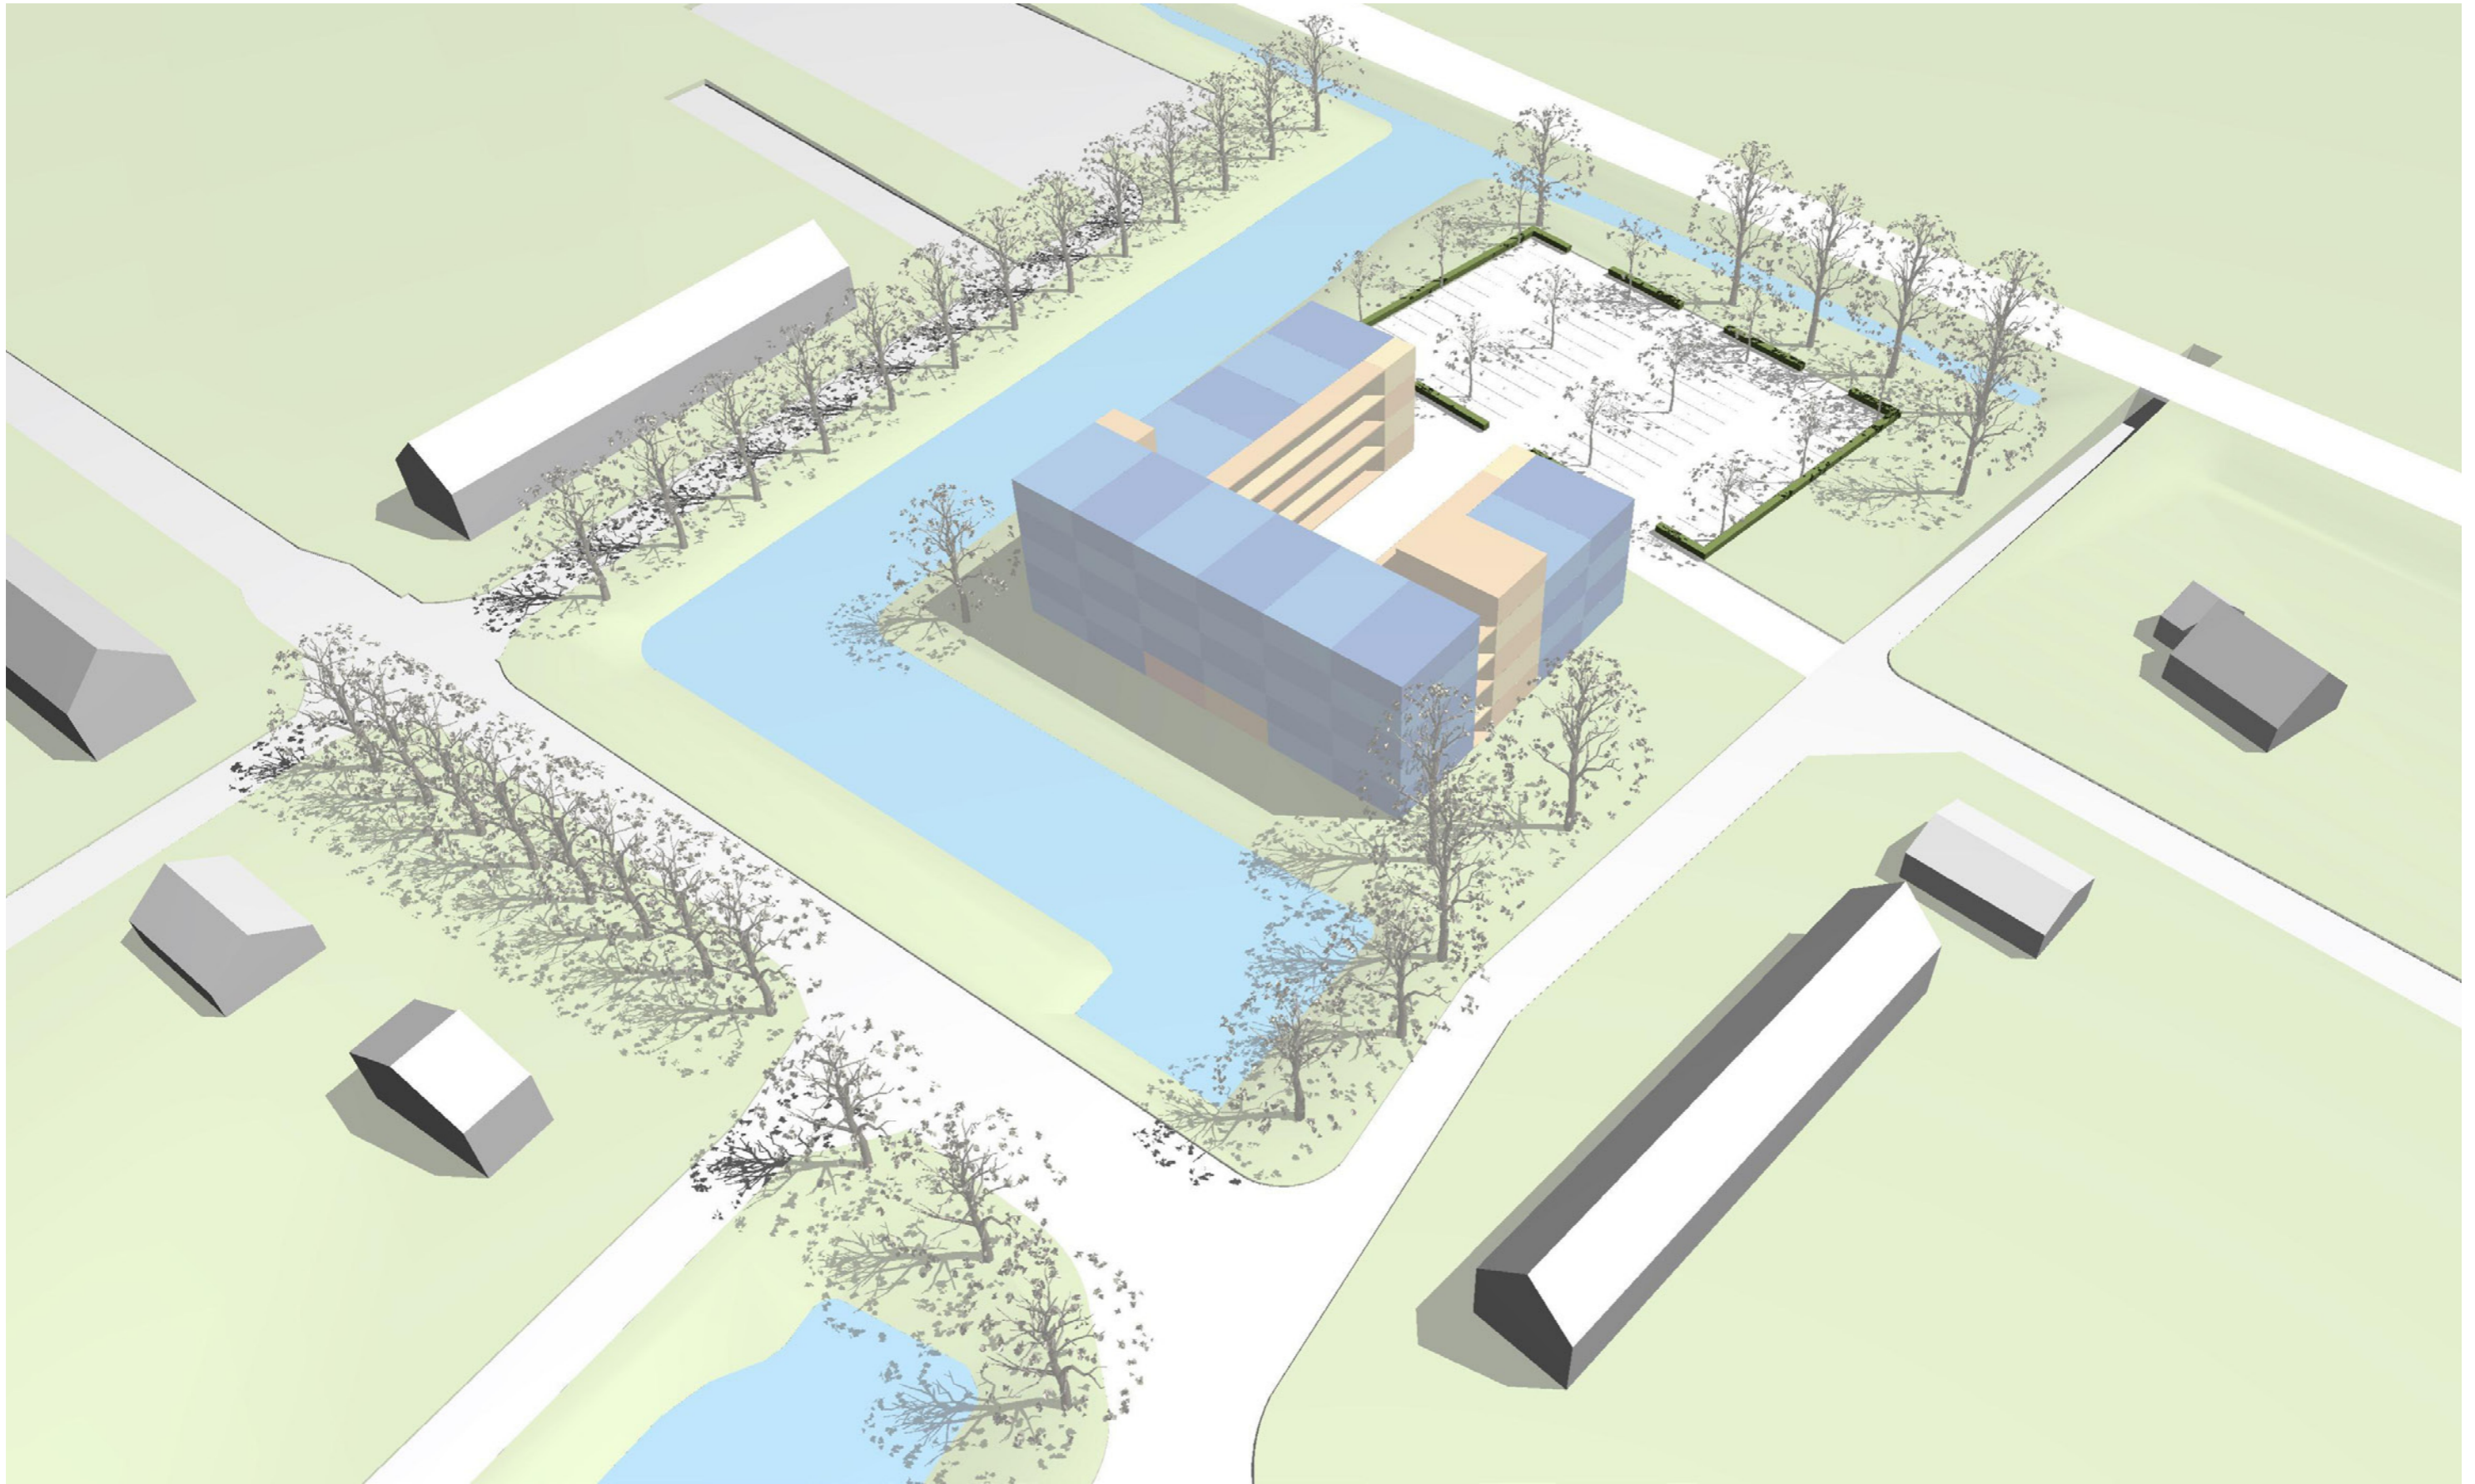

SCHETSPLAN
BEETHOVENLAAN
SCHAGEN

ZICHTLIJN LANGS SPOOR

LEGENDA

- appartement
- bergingen
- ontsluiting (trap of lift)
- appartement

GETEKEND:
 50 appartementen (65 m2)
 70 parkeerplaatsen

ZICHTLIJN OVER HET WATER

BEETHOVENLAAN

o p d r a c h t g e v e r :

Woon **Compagnie**

a r c h i t e c t :

Ted. TED SCHULTEN ARCHITECTEN
Pedro de Medinalaan 87b
1086 XP Amsterdam
Nederland
06 26 864 468
info@tedschulten.nl
www.tedschulten.nl